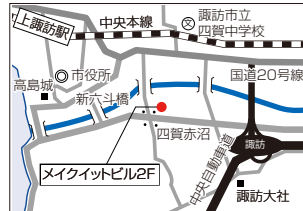

国内拠点リスト

本社

〒101-0021 東京都千代田区外神田3-16-8 秋葉原三和東洋ビル
TEL. 03-3255-5985 FAX. 03-3255-2480

北陸・甲信越エリア

北信営業所
〒380-0921 長野県長野市栗田源田窪1000-1 長栄長野東口ビル 5F
TEL. 050-3142-7230 FAX. 026-224-3007

長野営業所
〒392-0012 長野県諏訪市四賀赤沼1730-1 メイクイットビル 2F
TEL. 050-3142-7220 FAX. 0266-58-7750

北陸営業所
〒915-0801 福井県越前市家久町53-7-1
TEL. 050-3142-7260 FAX. 0778-23-7013

長野営業所 MAP

近畿エリア

大阪営業所
〒534-0025 大阪府大阪市都島区片町2-2-48 JEI京橋ビル 3F
TEL. 050-3142-7270 FAX. 06-6357-5630

明石営業所
〒673-0005 兵庫県明石市小久保1丁目4-4 山陽西明石ビル2F
TEL. 050-3142-7280 FAX. 078-927-8408

京都営業所
〒600-8146 京都府京都市下京区七条通東洞院東入ル材木町499-2 第1キョウトビル 6F
TEL. 050-3142-7250 FAX. 075-351-4492

関東エリア

東京営業所
〒101-0021 東京都千代田区外神田3-16-8 秋葉原三和東洋ビル
TEL. 050-3142-7200 FAX. 03-5296-4730

京浜営業所
〒210-0005 神奈川県川崎市川崎区東田町8番地 パレール三井ビルディング10F
TEL. 050-3142-7210 FAX. 044-246-1761

東海エリア

名古屋営業所
〒453-0015 愛知県名古屋市中村区椿町7-1 OVA21 8F
TEL. 050-3142-7240 FAX. 052-453-1340

九州エリア

福岡サテライトオフィス
〒812-0877 福岡県福岡市博多区元町1-7-12 MFビル 202号室
TEL. 050-3142-7291 FAX. 092-589-3938