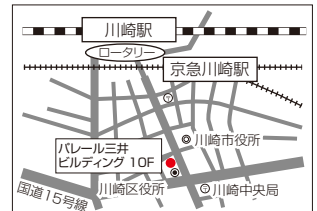

国内拠点リスト

本社

〒101-0021 東京都千代田区外神田3-16-8 秋葉原三和東洋ビル
TEL. 03-3255-5985 FAX. 03-3255-2480

北陸・甲信越エリア

北信営業所
〒380-0921 長野県長野市栗田源田窪1000-1 長栄長野東口ビル 5F
TEL. 050-3142-7230 FAX. 026-224-3007

長野営業所
〒392-0012 長野県諏訪市四賀赤沼1730-1 メイクイットビル 2F
TEL. 050-3142-7220 FAX. 0266-58-7750

北陸営業所
〒915-0801 福井県越前市家久町53-7-1
TEL. 050-3142-7260 FAX. 0778-23-7013

近畿エリア

大阪営業所
〒534-0025 大阪府大阪市都島区片町2-2-48 JEI京橋ビル 3F
TEL. 050-3142-7270 FAX. 06-6357-5630

明石営業所
〒673-0005 兵庫県明石市小久保1丁目4-4 山陽西明石ビル2F
TEL. 050-3142-7280 FAX. 078-927-8408

京都営業所
〒600-8146 京都府京都市下京区七条通東洞院東入ル材木町499-2 第1キョウトビル 6F
TEL. 050-3142-7250 FAX. 075-351-4492

関東エリア

東京営業所
〒101-0021 東京都千代田区外神田3-16-8 秋葉原三和東洋ビル
TEL. 050-3142-7200 FAX. 03-5296-4730

京浜営業所
〒210-0005 神奈川県川崎市川崎区東田町8番地 パレール三井ビルディング10F
TEL. 050-3142-7210 FAX. 044-246-1761

京浜営業所 MAP

東海エリア

名古屋営業所
〒453-0015 愛知県名古屋市中村区椿町7-1 OVA21 8F
TEL. 050-3142-7240 FAX. 052-453-1340

九州エリア

福岡サテライトオフィス
〒812-0877 福岡県福岡市博多区元町1-7-12 MFビル 202号室
TEL. 050-3142-7291 FAX. 092-589-3938