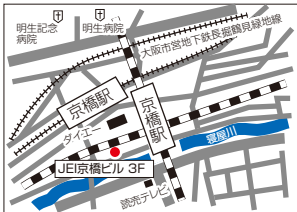

近畿エリア

大阪営業所
〒534-0025 大阪府大阪市都島区片町2-2-48 JEI京橋ビル 3F
TEL. 050-3142-7270 FAX. 06-6357-5630

明石営業所
〒673-0005 兵庫県明石市小久保1丁目4-4 山陽西明石ビル2F
TEL. 050-3142-7280 FAX. 078-927-8408

京都営業所
〒600-8146 京都府京都市下京区七条通東洞院東入ル材木町499-2 第1キョウトビル 6F
TEL. 050-3142-7250 FAX. 075-351-4492

大阪営業所 MAP