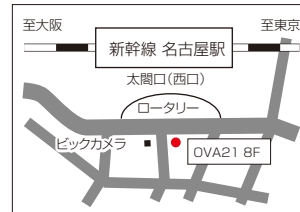

京浜営業所
〒210-0005 神奈川県川崎市川崎区東田町8番地 パレール三井ビルディング10F
TEL. 050-3142-7210 FAX. 044-246-1761

東京営業所 MAP

京浜営業所 MAP

東海エリア

名古屋営業所
〒453-0015 愛知県名古屋市中村区椿町7-1 OVA21 8F
TEL. 050-3142-7240 FAX. 052-453-1340

名古屋営業所 MAP

九州エリア