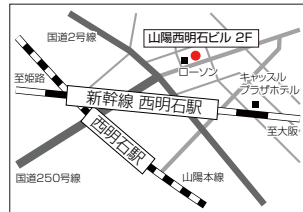

国内拠点リスト

本社

〒101-0021 東京都千代田区外神田3-16-8 秋葉原三和東洋ビル
TEL. 03-3255-5985 FAX. 03-3255-2480

北陸・甲信越エリア

北信営業所
〒380-0921 長野県長野市栗田源田窪1000-1 長栄長野東口ビル 5F
TEL. 050-3142-7230 FAX. 026-224-3007

長野営業所
〒392-0012 長野県諏訪市四賀赤沼1730-1 メイクイットビル 2F
TEL. 050-3142-7220 FAX. 0266-58-7750

北陸営業所
〒915-0801 福井県越前市家久町53-7-1
TEL. 050-3142-7260 FAX. 0778-23-7013

近畿エリア

大阪営業所
〒534-0025 大阪府大阪市都島区片町2-2-48 JEI京橋ビル 3F
TEL. 050-3142-7270 FAX. 06-6357-5630

明石営業所
〒673-0005 兵庫県明石市小久保1丁目4-4 山陽西明石ビル2F
TEL. 050-3142-7280 FAX. 078-927-8408

京都営業所
〒600-8146 京都府京都市下京区七条通東洞院東入ル材木町499-2 第1キョウトビル 6F
TEL. 050-3142-7250 FAX. 075-351-4492

明石営業所 MAP

関東エリア

東京営業所
〒101-0021 東京都千代田区外神田3-16-8 秋葉原三和東洋ビル
TEL. 050-3142-7200 FAX. 03-5296-4730

京浜営業所
〒210-0005 神奈川県川崎市川崎区東田町8番地 パレール三井ビルディング10F
TEL. 050-3142-7210 FAX. 044-246-1761

東海エリア

名古屋営業所
〒453-0015 愛知県名古屋市中村区椿町7-1 OVA21 8F
TEL. 050-3142-7240 FAX. 052-453-1340

九州エリア

福岡サテライトオフィス
〒812-0877 福岡県福岡市博多区元町1-7-12 MFビル 202号室
TEL. 050-3142-7291 FAX. 092-589-3938