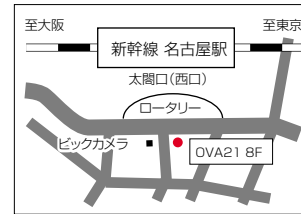

東海エリア

名古屋営業所

〒453-0015 愛知県名古屋市中村区椿町7-1 OVA21 8F
TEL. 050-3142-7240 FAX. 052-453-1340

名古屋営業所 MAP