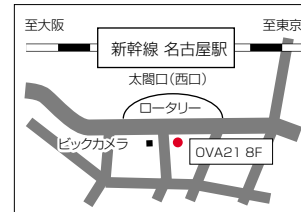

東海エリア

名古屋営業所

〒453-0015 愛知県名古屋市中村区椿町7-1 OVA21 8F
TEL. 050-3142-7240 FAX. 052-453-1340

名古屋営業所 MAP