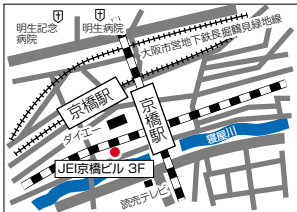

京都営業所

〒600-8146 京都府京都市下京区七条通東洞院東入ル材木町499-2 第1キョートビル 6F
TEL. 050-3142-7250 FAX. 075-351-4492

大阪営業所 MAP