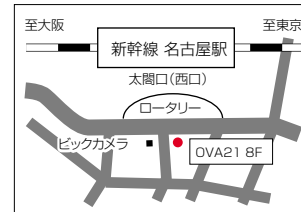

東京営業所 MAP

京浜営業所 MAP

東海エリア

名古屋営業所

〒453-0015 愛知県名古屋市中村区椿町7-1 OVA21 8F
TEL. 050-3142-7240 FAX. 052-453-1340

名古屋営業所 MAP

九州エリア

福岡サテライトオフィス