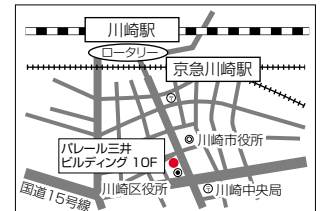

国内拠点リスト

本社

〒101-0021 東京都千代田区外神田3-16-8 秋葉原三和東洋ビル
TEL. 03-3255-5985 FAX. 03-3255-2480

北陸・甲信越エリア

北信営業所

〒380-0921 長野市大字栗田2125番地 長栄長野東口ビル5F
TEL. 050-3142-7230 FAX. 026-224-3007

長野営業所

〒392-0012 長野県諏訪市四賀赤沼1730-1 メイクイットビル 2F
TEL. 050-3142-7220 FAX. 0266-58-7750

北陸営業所

〒915-0801 福井県越前市家久町53-7-1
TEL. 050-3142-7260 FAX. 0778-23-7013

近畿エリア

大阪営業所

〒534-0025 大阪府大阪市都島区片町2-2-48 JEI京橋ビル 3F
TEL. 050-3142-7270 FAX. 06-6357-5630

明石営業所

〒673-0898 兵庫県明石市樽屋町8-32 甲南アセット明石第一ビル7F
TEL. 050-3142-7280 FAX. 078-386-5985

京都営業所

〒600-8146 京都府京都市下京区七条通東洞院東入ル材木町499-2 第1キョートビル 6F
TEL. 050-3142-7250 FAX. 075-351-4492

関東エリア

東京営業所

〒101-0021 東京都千代田区外神田3-16-8 秋葉原三和東洋ビル
TEL. 050-3142-7200 FAX. 03-5296-4730

京浜営業所

〒210-0005 神奈川県川崎市川崎区東田町8番地 パレール三井ビルディング10F
TEL. 050-3142-7210 FAX. 044-246-1761

京浜営業所 MAP

東海エリア

名古屋営業所

〒453-0015 愛知県名古屋市中村区椿町7-1 OVA21 8F
TEL. 050-3142-7240 FAX. 052-453-1340

九州エリア

福岡サテライトオフィス

〒812-0877 福岡県福岡市博多区元町1-7-12 MFビル 202号室
TEL. 050-3142-7291 FAX. 092-589-3938