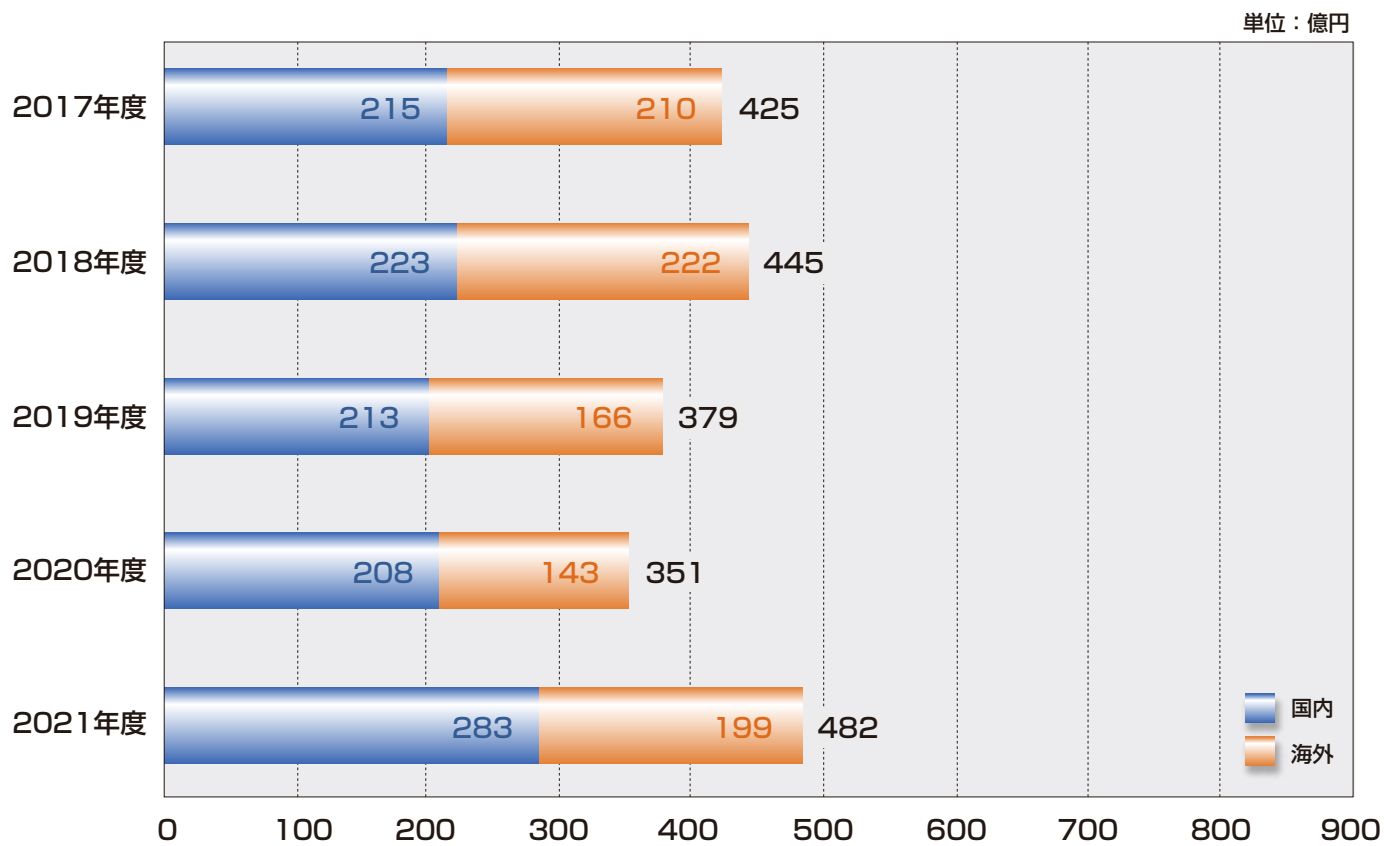

売上高

信頼を築き上げるパートナーシップがある。

売上高 (連結)

売上構成比 (2021年度)