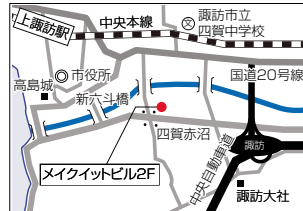

国内拠点リスト

本社

〒101-0021 東京都千代田区外神田3-16-8 秋葉原三和東洋ビル
TEL. 03-3255-5985 FAX. 03-3255-2480

北陸・甲信越エリア

北信営業所

〒380-0921 長野市大字栗田2125番地 長栄長野東口ビル5F
TEL. 050-3142-7230 FAX. 026-224-3007

長野営業所

〒392-0012 長野県諏訪市四賀赤沼1730-1 メイクイットビル 2F
TEL. 050-3142-7220 FAX. 0266-58-7750

北陸営業所

〒915-0801 福井県越前市家久町53-7-1
TEL. 050-3142-7260 FAX. 0778-23-7013

長野営業所 MAP

近畿エリア

大阪営業所

〒534-0025 大阪府大阪市都島区片町2-2-48 JEI京橋ビル 3F
TEL. 050-3142-7270 FAX. 06-6357-5630

明石営業所

〒673-0898 兵庫県明石市樽屋町8-32 甲南アセット明石第一ビル7F
TEL. 050-3142-7280 FAX. 078-386-5985

京都営業所

〒600-8146 京都府京都市下京区七条通東洞院東入ル材木町499-2 第1キョートビル 6F
TEL. 050-3142-7250 FAX. 075-351-4492

関東エリア

東京営業所

〒101-0021 東京都千代田区外神田3-16-8 秋葉原三和東洋ビル
TEL. 050-3142-7200 FAX. 03-5296-4730

京浜営業所

〒210-0005 神奈川県川崎市川崎区東田町8番地 パレール三井ビルディング10F
TEL. 050-3142-7210 FAX. 044-246-1761

東海エリア

名古屋営業所

〒453-0015 愛知県名古屋市中村区椿町7-1 OVA21 8F
TEL. 050-3142-7240 FAX. 052-453-1340

九州エリア

福岡サテライトオフィス

〒812-0877 福岡県福岡市博多区元町1-7-12 MFビル 202号室
TEL. 050-3142-7291 FAX. 092-589-3938