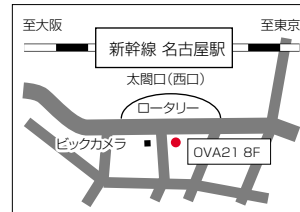

東海エリア

名古屋営業所

〒453-0015 愛知県名古屋市中村区椿町7-1 OVA21 8F
TEL. 050-3142-7240 FAX. 052-453-1340

名古屋営業所 MAP