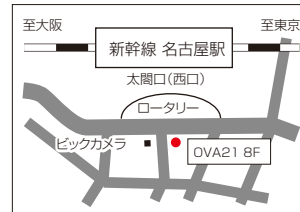

〒101-0021 東京都千代田区外神田3-16-8 秋葉原三和東洋ビル
TEL. 050-3142-7200 FAX. 03-5296-4730

京浜営業所

〒210-0005 神奈川県川崎市川崎区東田町8番地 パレール三井ビルディング10F
TEL. 050-3142-7210 FAX. 044-246-1761

東京営業所 MAP

京浜営業所 MAP

東海エリア

名古屋営業所

〒453-0015 愛知県名古屋市中村区椿町7-1 OVA21 8F
TEL. 050-3142-7240 FAX. 052-453-1340