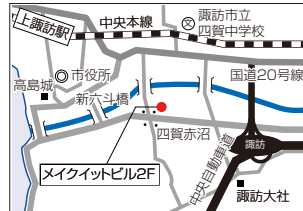

国内拠点リスト

本社

〒101-0021 東京都千代田区外神田3-16-8 秋葉原三和東洋ビル
TEL. 03-3255-5985 FAX. 03-3255-2480

北陸・甲信越エリア

北信営業所

〒380-0921 長野県長野市栗田源田窪1000-1 長栄長野東口ビル 5F
TEL. 050-3142-7230 FAX. 026-224-3007

長野営業所

〒392-0012 長野県諏訪市四賀赤沼1730-1 メイクイットビル 2F
TEL. 050-3142-7220 FAX. 0266-58-7750

北陸営業所

〒915-0801 福井県越前市家久町53-7-1
TEL. 050-3142-7260 FAX. 0778-23-7013

長野営業所 MAP

関東エリア

東京営業所

〒101-0021 東京都千代田区外神田3-16-8 秋葉原三和東洋ビル
TEL. 050-3142-7200 FAX. 03-5296-4730

京浜営業所

〒210-0005 神奈川県川崎市川崎区東田町8番地 パレール三井ビルディング10F
TEL. 050-3142-7210 FAX. 044-246-1761

東海エリア

名古屋営業所

〒453-0015 愛知県名古屋市中村区椿町7-1 OVA21 8F
TEL. 050-3142-7240 FAX. 052-453-1340

近畿エリア

大阪営業所

〒534-0025 大阪府大阪市都島区片町2-2-48 JEI京橋ビル 3F
TEL. 050-3142-7270 FAX. 06-6357-5630

明石営業所

〒673-0005 兵庫県明石市小久保1丁目4-4 山陽西明石ビル2F
TEL. 050-3142-7280 FAX. 078-927-8408

京都営業所

〒600-8146 京都府京都市下京区七条通東洞院東入ル材木町499-2 第1キョウトビル 6F
TEL. 050-3142-7250 FAX. 075-351-4492

九州エリア

福岡サテライトオフィス

〒812-0877 福岡県福岡市博多区元町1-7-12 MFビル 202号室
TEL. 050-3142-7291 FAX. 092-589-3938