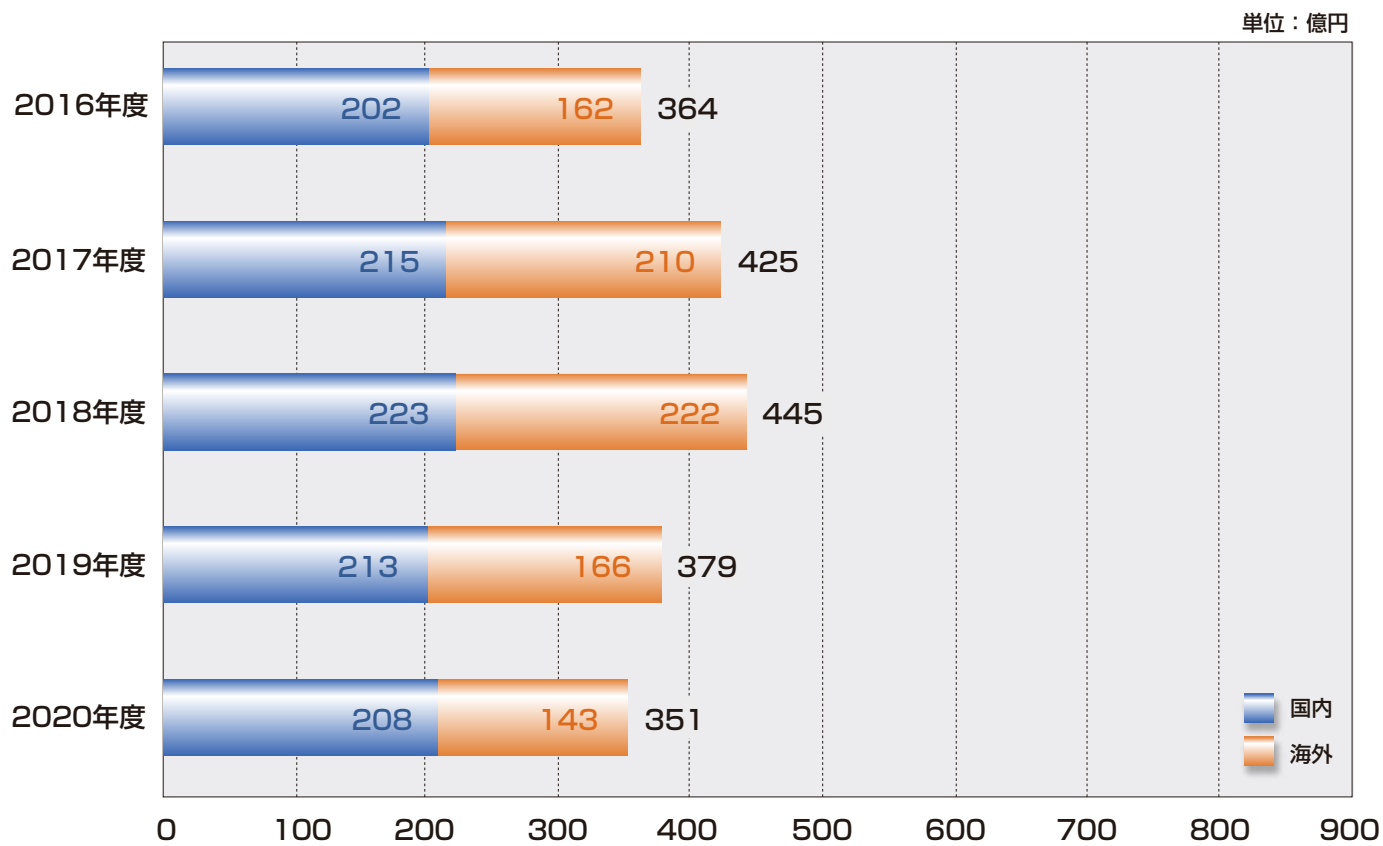

売上高

信頼を築き上げるパートナーシップがある。

売上高 (連結)

売上構成比 (2020年度)