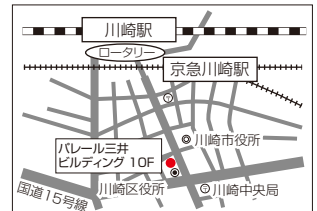

国内拠点リスト

本社

〒101-0021 東京都千代田区外神田3-16-8 秋葉原三和東洋ビル
TEL. 03-3255-5985 FAX. 03-3255-2480

北陸・甲信越エリア

北信営業所

〒380-0921 長野県長野市栗田源田窪1000-1 長栄長野東口ビル 5F
TEL. 050-3142-7230 FAX. 026-224-3007

長野営業所

〒392-0012 長野県諏訪市四賀赤沼1730-1 メイクイットビル 2F
TEL. 050-3142-7220 FAX. 0266-58-7750

北陸営業所

〒915-0801 福井県越前市家久町53-7-1
TEL. 050-3142-7260 FAX. 0778-23-7013

関東エリア

東京営業所

〒101-0021 東京都千代田区外神田3-16-8 秋葉原三和東洋ビル
TEL. 050-3142-7200 FAX. 03-5296-4730

京浜営業所

〒210-0005 神奈川県川崎市川崎区東田町8番地 パレール三井ビルディング10F
TEL. 050-3142-7210 FAX. 044-246-1761

京浜営業所 MAP

東海エリア

名古屋営業所

〒453-0015 愛知県名古屋市中村区椿町7-1 OVA21 8F
TEL. 050-3142-7240 FAX. 052-453-1340

近畿エリア

大阪営業所

〒534-0025 大阪府大阪市都島区片町2-2-48 JEI京橋ビル 3F
TEL. 050-3142-7270 FAX. 06-6357-5630

明石営業所

〒673-0005 兵庫県明石市小久保1丁目4-4 山陽西明石ビル2F
TEL. 050-3142-7280 FAX. 078-927-8408

京都営業所

〒600-8146 京都府京都市下京区七条通東洞院東入ル材木町499-2 第1キョウトビル 6F
TEL. 050-3142-7250 FAX. 075-351-4492

九州エリア

福岡サテライトオフィス

〒812-0877 福岡県福岡市博多区元町1-7-12 MFビル 202号室
TEL. 050-3142-7291 FAX. 092-589-3938