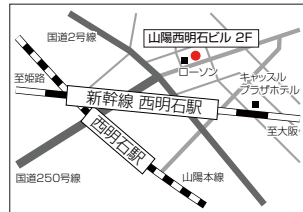

国内拠点リスト

本社

〒101-0021 東京都千代田区外神田3-16-8 秋葉原三和東洋ビル
TEL. 03-3255-5985 FAX. 03-3255-2480

北陸・甲信越エリア

北信営業所

〒380-0921 長野県長野市栗田源田窪1000-1 長栄長野東口ビル 5F
TEL. 050-3142-7230 FAX. 026-224-3007

長野営業所

〒392-0012 長野県諏訪市四賀赤沼1730-1 メイクイットビル 2F
TEL. 050-3142-7220 FAX. 0266-58-7750

北陸営業所

〒915-0801 福井県越前市家久町53-7-1
TEL. 050-3142-7260 FAX. 0778-23-7013

関東エリア

東京営業所

〒101-0021 東京都千代田区外神田3-16-8 秋葉原三和東洋ビル
TEL. 050-3142-7200 FAX. 03-5296-4730

京浜営業所

〒210-0005 神奈川県川崎市川崎区東田町8番地 パレール三井ビルディング10F
TEL. 050-3142-7210 FAX. 044-246-1761

東海エリア

名古屋営業所

〒453-0015 愛知県名古屋市中村区椿町7-1 OVA21 8F
TEL. 050-3142-7240 FAX. 052-453-1340

近畿エリア

大阪営業所

〒534-0025 大阪府大阪市都島区片町2-2-48 JEI京橋ビル 3F
TEL. 050-3142-7270 FAX. 06-6357-5630

明石営業所

〒673-0005 兵庫県明石市小久保1丁目4-4 山陽西明石ビル2F
TEL. 050-3142-7280 FAX. 078-927-8408

京都営業所

〒600-8146 京都府京都市下京区七条通東洞院東入ル材木町499-2 第1キョウトビル 6F
TEL. 050-3142-7250 FAX. 075-351-4492

明石営業所 MAP

九州エリア

福岡サテライトオフィス

〒812-0877 福岡県福岡市博多区元町1-7-12 MFビル 202号室
TEL. 050-3142-7291 FAX. 092-589-3938