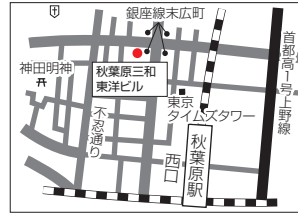

国内拠点リスト

本社

〒101-0021 東京都千代田区外神田3-16-8 秋葉原三和東洋ビル
TEL. 03-3255-5985 FAX. 03-3255-2480

本社 MAP

北陸・甲信越エリア

北信営業所
〒380-0921 長野市大字栗田2125番地 長栄長野東口ビル5F
TEL. 050-3142-7230 FAX. 026-224-3007

長野営業所
〒392-0012 長野県諏訪市四賀赤沼1730-1 メイクイットビル 2F
TEL. 050-3142-7220 FAX. 0266-58-7750