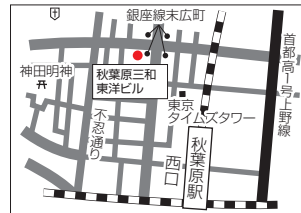

京浜営業所
〒210-0005 神奈川県川崎市川崎区東田町1-2 いちご川崎ビル2F
TEL. 050-3142-7210 FAX. 044-246-1761

東京営業所 MAP

京浜営業所 MAP

東海エリア

名古屋営業所
〒450-0002 愛知県名古屋市中村区名駅5-2-17 フロンティア名駅5F
TEL. 050-3142-7240 FAX. 052-583-1870

名古屋営業所 MAP

九州エリア