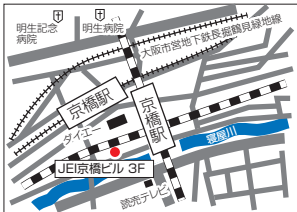

近畿エリア

大阪営業所
〒534-0025 大阪府大阪市都島区片町2-2-48 JEI京橋ビル 3F
TEL. 050-3142-7270 FAX. 06-6357-5630

明石営業所
〒673-0898 兵庫県明石市樽屋町8-32 甲南アセット明石第一ビル7F
TEL. 050-3142-7280 FAX. 078-386-5985

京都営業所
〒600-8146 京都府京都市下京区七条通東洞院東入ル材木町499-2 第1キョートビル 6F
TEL. 050-3142-7250 FAX. 075-351-4492

大阪営業所 MAP