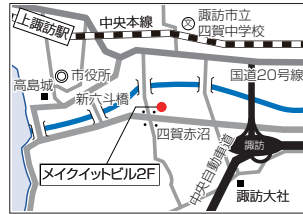

北陸営業所
〒915-0801 福井県越前市家久町53-7-1
TEL. 050-3142-7260 FAX. 0778-23-7013

北信営業所 MAP

長野営業所 MAP

北陸営業所 MAP

近畿エリア

大阪営業所
〒534-0025 大阪府大阪市都島区片町2-2-48 JEI京橋ビル 3F
TEL. 050-3142-7270 FAX. 06-6357-5630

明石営業所
〒673-0898 兵庫県明石市樽屋町8-32 甲南アセット明石第一ビル7F
TEL. 050-3142-7280 FAX. 078-386-5985